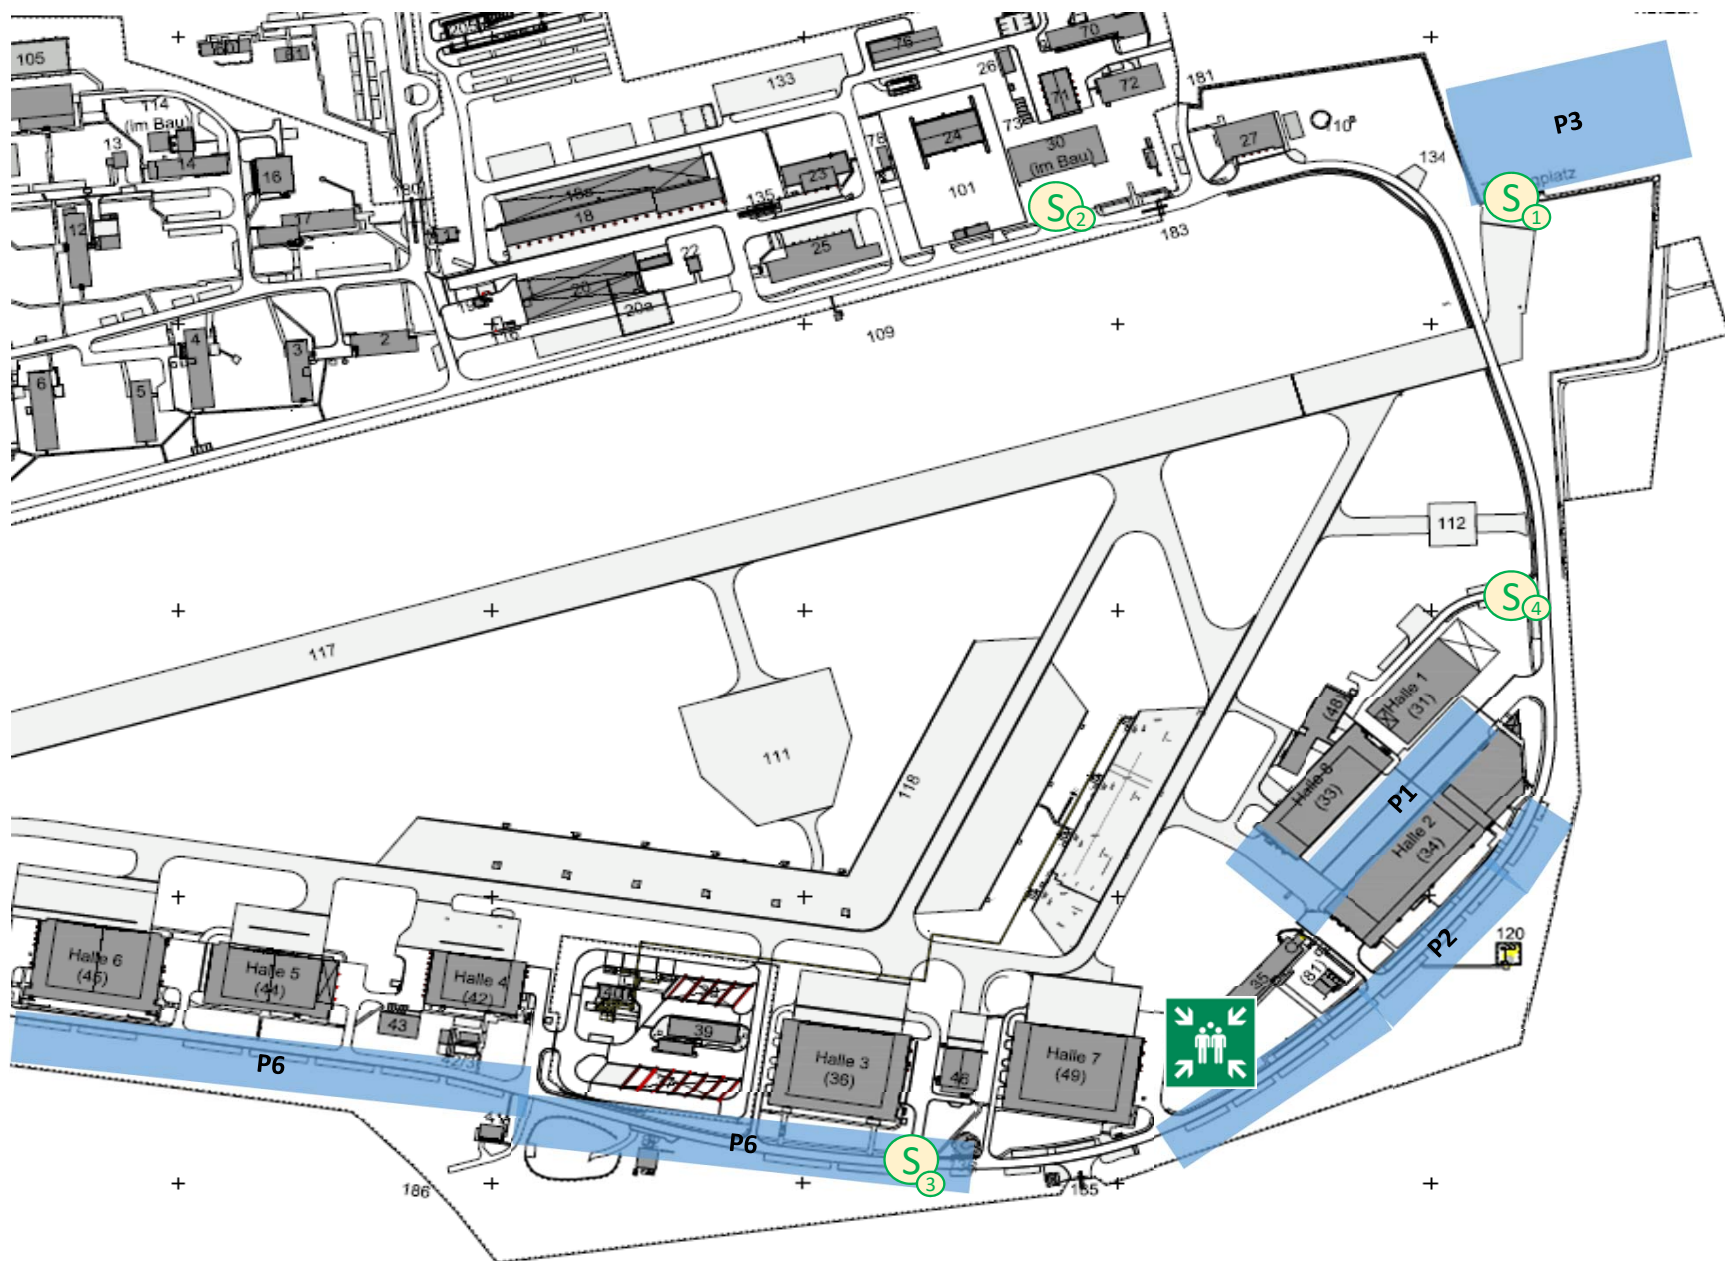

**Die auf den Parkflächen
P1 und P3 abgestellten
Kfz sind bis zum
26.07.2024 um 08:00 Uhr
zu räumen**

Pendelverkehr:

13:00 – 15:00 Uhr

S1 → S3

Danach Bereitstellung bei
S3 und Shuttle zu
Besichtigung der neuen
Feuerwache (S2)

18:00 – 19:30 Uhr

S3 → S4 → S1

Notfallsammelplatz:

LKW-Abstellplatz
zwischen Tower (Geb. 35)
und Halle 7 (Geb. 49)